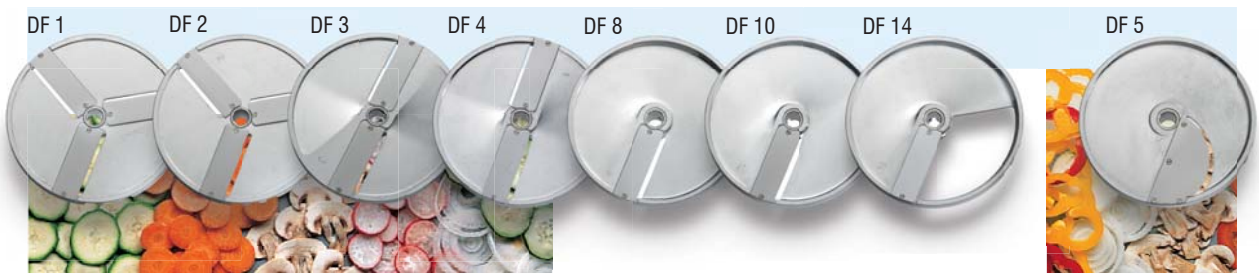

TM

tagliaverdure vegetable cutters

YouTube

- Realizzazione in lega di alluminio e acciaio inox.
- Motore ventilato per uso continuo.
- Design estremamente compatto per una migliore gestione degli spazi in cucina.
- L'esclusivo sistema a caduta diretta del prodotto permette di lavorare anche prodotti morbidi e delicati come mozzarella e altri formaggi.
- Sicurezza garantita da 3 microinterruttori: su leva, coperchio e vasca.
- Vasca raccogli-fette con interblocco in dotazione.
- Disponibile con coperchio inox lavabile in lavastoviglie.
- Ampia disponibilità di dischi per tutte le applicazioni.

- Aluminium alloy and S/S construction.
- Ventilated motor for continuous operation.
- Thanks to its compact design the machine is easy to install inside every kitchen.
- The exclusive feeding system makes easy to process also soft products like mozzarella cheese.
- Safe operation is ensured by interlock switches on product pusher, lid and collecting tray.
- Bath collect-interlock provided.
- Version with dishwashing safe S/S lid available.
- Large number of discs available for every purpose.

TM2 INOX

TM ALL

TM INOX
Nuova versione 2018
New version 2018

Dischi fette DF / slices discs DF

Dischi bastoncini DQ / Discs DQ sticks

Dischi cubetti PS / Dicing discs

Dischi per sfilacciare DT / Discs for shredding DT

Coperchio con apertura laterale
Feed hopper lid with side opening

Scivolo per scarico continuo, con micro di sicurezza.
Chute for continuous product ejection, with safety microswitch.

Porta dischi
Discs holder