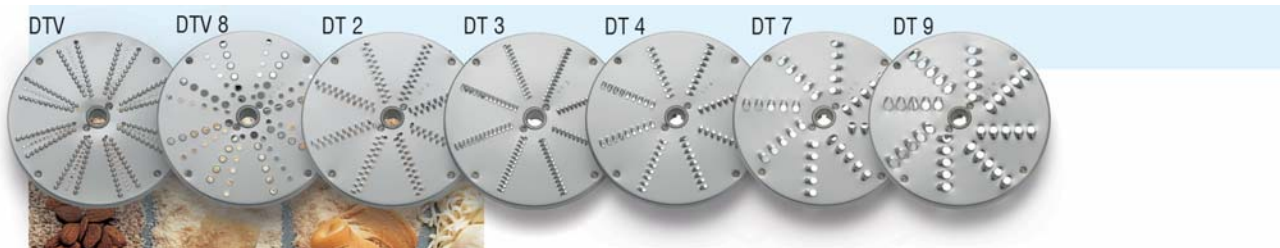

Coperchio con apertura laterale
Feed hopper lid with side opening

Scivolo per scarico continuo, con micro di sicurezza.
Chute for continuous product ejection, with safety microswitch.

Porta dischi
Discs holder