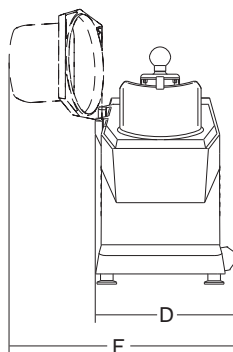

Coperchio con apertura laterale
Feed hopper lid with side opening

Scivolo per scarico continuo, con micro di sicurezza.
Chute for continuous product ejection, with safety microswitch.

Porta dischi
Discs holder

Pulitore per dischi PS
Cleaner for PS discs

Pulsantiera elettronica IP 54
IP 54 electronic control

				A	B	C	D	E	F	G	H			
	watt/Hp	r.p.m.	r.p.m.	mm	mm	mm	mm	mm	mm	mm	mm	kg	mm	kg
TM2 Inox	515/0.7	1ph/3ph	300	225	195	255	280	510	-	510	770	17.5	720x350x500	21
TM Inox	515/0.7	1ph/3ph	300	225	195	255	280	510	400	510	770	18.5	720x350x500	22
TM All	515/0.7	1ph/3ph	300	225	195	255	280	510	400	510	770	18.5	720x350x500	22