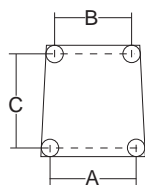

Coperchio con apertura laterale
Feed hopper lid with side opening

Scivolo per scarico continuo, con micro di sicurezza.
Chute for continuous product ejection, with safety microswitch.

Porta dischi
Discs holder

Pulitore per dischi PS
Cleaner for PS discs

Pulsantiera elettronica IP 54
IP 54 electronic control

				A	B	C	D	E	F	G	H			
	watt/Hp	r.p.m.	r.p.m.	mm	mm	mm	mm	mm	mm	mm	mm	kg	mm	kg
TM2 Inox	515/0.7	1ph/3ph	300	225	195	255	280	510	-	510	770	17.5	720x350x500	21
TM Inox	515/0.7	1ph/3ph	300	225	195	255	280	510	400	510	770	18.5	720x350x500	22
TM All	515/0.7	1ph/3ph	300	225	195	255	280	510	400	510	770	18.5	720x350x500	22