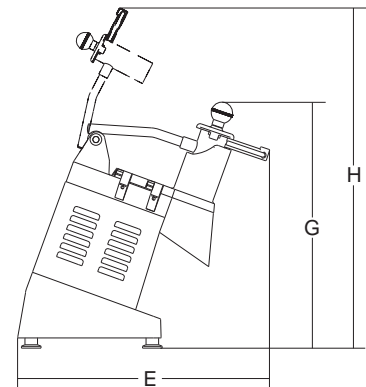

Coperchio con apertura laterale
Feed hopper lid with side opening

Scivolo per scarico continuo, con micro di sicurezza.
Chute for continuous product ejection, with safety microswitch.

Porta dischi
Discs holder

Pulitore per dischi PS
Cleaner for PS discs

Pulsantiera elettronica IP 54
IP 54 electronic control

				A	B	C	D	E	F	G	H			
	watt/Hp	r.p.m.	r.p.m.	mm	mm	mm	mm	mm	mm	mm	mm	kg	mm	kg
TM2 Inox	515/0.7	1ph/3ph	300	225	195	255	280	510	-	510	770	17.5	720x350x500	21
TM Inox	515/0.7	1ph/3ph	300	225	195	255	280	510	400	510	770	18.5	720x350x500	22
TM All	515/0.7	1ph/3ph	300	225	195	255	280	510	400	510	770	18.5	720x350x500	22